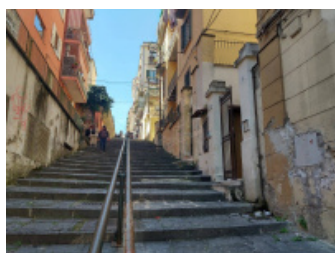

copre a 360 gradi i servizi al real-estate: gestione, valorizzazione, promozione e sviluppo immobiliare, consulenza, intermediazione, valutazioni, due diligence e analisi di mercato. IPI è anche una investment company con un rilevante patrimonio immobiliare proprio.

IPI AGENCY è presente sul territorio nazionale, con filiali a Torino, Milano, Genova, Bologna, Padova, Firenze, Roma, Napoli e Bari

Filiale di Napoli
Via San Giacomo 30
80133 Napoli
Tel. 08118677090
WhatsApp 3421290931
napoli@ipi-agency.com
www.ipi-agency.com

Caratteristiche

Superficie:	200mq
Locali:	6
Bagni:	2
Stato:	Libero al rogito
Classe energetica:	G

Foto