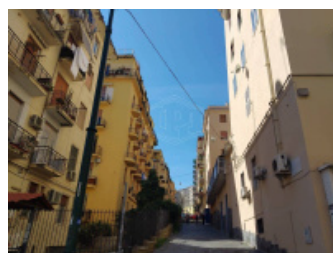

copre a 360 gradi i servizi al real-estate: gestione, valorizzazione, promozione e sviluppo immobiliare, consulenza, intermediazione, valutazioni, due diligence e analisi di mercato. IPI è anche una investment company con un rilevante patrimonio immobiliare proprio.

IPI AGENCY è presente sul territorio nazionale, con filiali a Torino, Milano, Genova, Bologna, Padova, Firenze, Roma, Napoli e Bari

Filiale di Napoli
Via San Giacomo 30
80133 Napoli
Tel. 08118677090
WhatsApp 3421290931
napoli@ipi-agency.com
www.ipi-agency.com

Caratteristiche

Superficie:	200mq
Locali:	6
Bagni:	2
Stato:	Libero al rogito
Classe energetica:	G

Foto