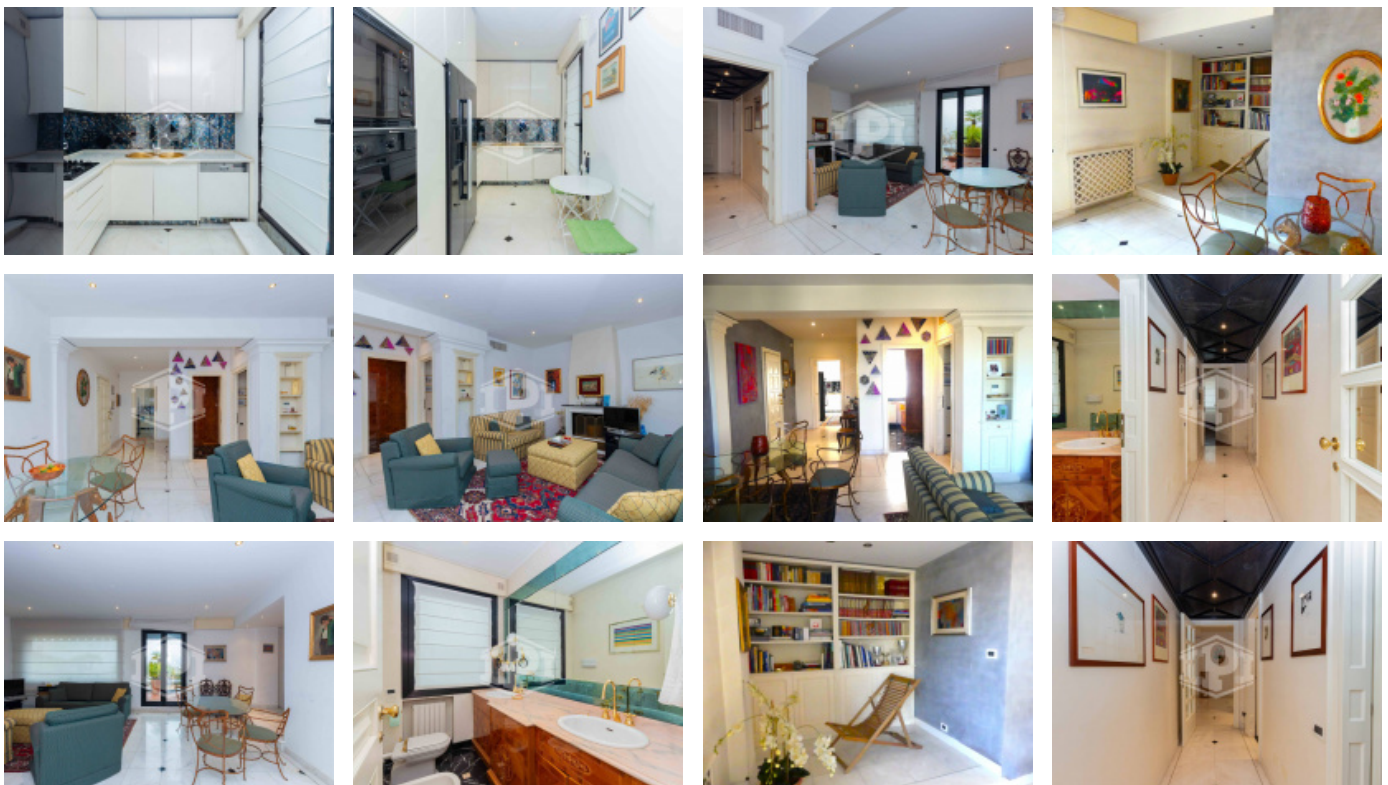

L'immobile si compone da ingresso, cucina separata con affaccio diretto sulla terrazza, ampio soggiorno, due camere da letto e due bagni con zona doccia.

Avvolge l'immobile su tre lati, una splendida terrazza dalle generose metrature.

Caratteristiche

Superficie:	145mq
Locali:	4
Camere:	2
Bagni:	2
Stato:	Libero al rogito
Classe energetica:	E

Secondarie

Ascensore: Sì	Terrazzo: Presente
Portineria: Sì	Box: Doppio

Foto

Planimetrie

Posizione

largo europa, Padova (PD)