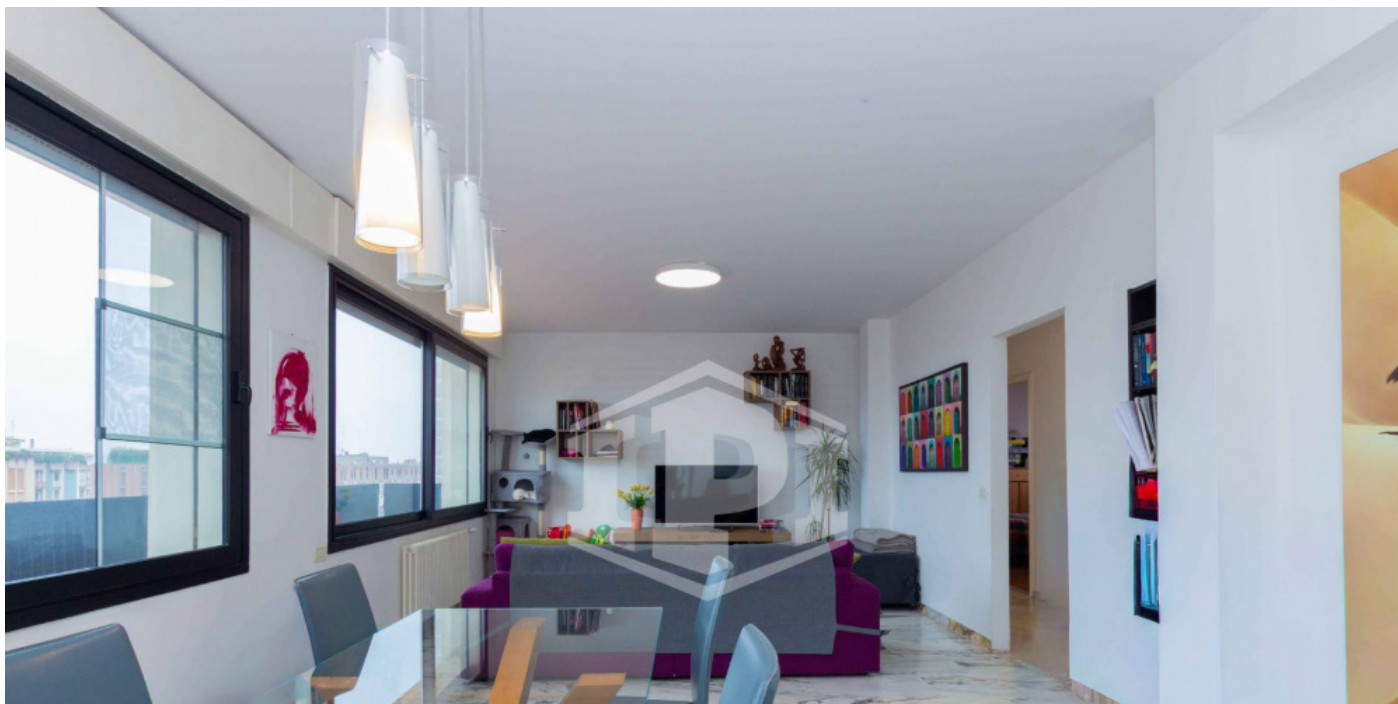

Padova

Galleria Europa 4, 35137, Padova (PD)

☎ 0492611115

✉ padova@ipi-agency.com

Appartamento in centro storico (Pd)

Zona Centro storico | Residenziale | Cod. PD-00395

Affitto € **2.800/mese** | 145mq

Galleria Europa – nel cuore del centro storico, con vista panoramica sulla città proponiamo in locazione esclusivo attico al settimo piano servito da ascensore fino al sesto.

L'immobile si compone da ingresso, cucina separata con affaccio diretto sulla terrazza, ampio soggiorno, due camere da letto, una terza camera adatta a cabina armadi e due bagni con zona doccia.

Avvolge l'immobile su tre lati, una splendida terrazza dalle generose metrature.

Completa l'unità un garage doppio.

Riscaldamento e condizionamento autonomo. Classe energetica in fase di valutazione.

La richiesta mensile è di € 2.800

Libero dal 1 maggio 2026

Caratteristiche

Superficie:	145mq
Locali:	4
Camere:	2
Bagni:	2
Stato:	Libero al rogito
Classe energetica:	E