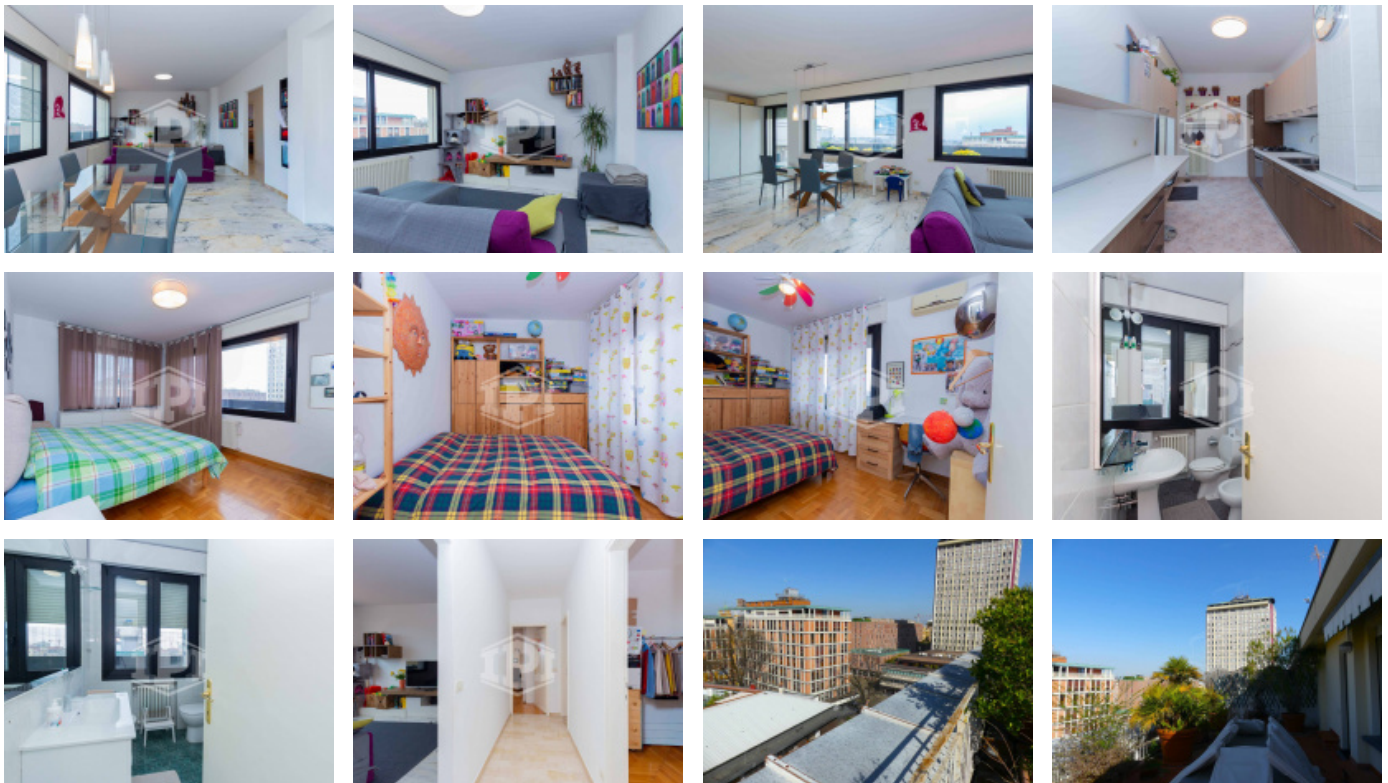

Padova

Galleria Europa 4, 35137, Padova (PD)

☎ 0492611115

✉ padova@ipi-agency.com

Appartamento in centro storico (Pd)

Zona Centro storico | Residenziale | Cod. PD-00395

Affitto € **2.800/mese** | 145mq

Galleria Europa – nel cuore del centro storico, con vista panoramica sulla città proponiamo in locazione esclusivo attico al settimo piano servito da ascensore fino al sesto.

L'immobile si compone da ingresso, cucina separata con affaccio diretto sulla terrazza, ampio soggiorno, due camere da letto, una terza camera adatta a cabina armadi e due bagni con zona doccia.

Avvolge l'immobile su tre lati, una splendida terrazza dalle generose metrature.

Completa l'unità un garage doppio.

Riscaldamento e condizionamento autonomo. Classe energetica in fase di valutazione.

La richiesta mensile è di € 2.800

Libero dal 1 maggio 2026

Caratteristiche

Superficie:	145mq
Locali:	4
Camere:	2
Bagni:	2
Stato:	Libero al rogito
Classe energetica:	E

Secondarie

Ascensore: Sì	Terrazzo: Presente
Portineria: Sì	Box: Doppio

Foto

Planimetrie

Posizione

largo europa, Padova (PD)

Tipo di contratto
Affitto

Prezzo dell'immobile
€ 2.800/mese