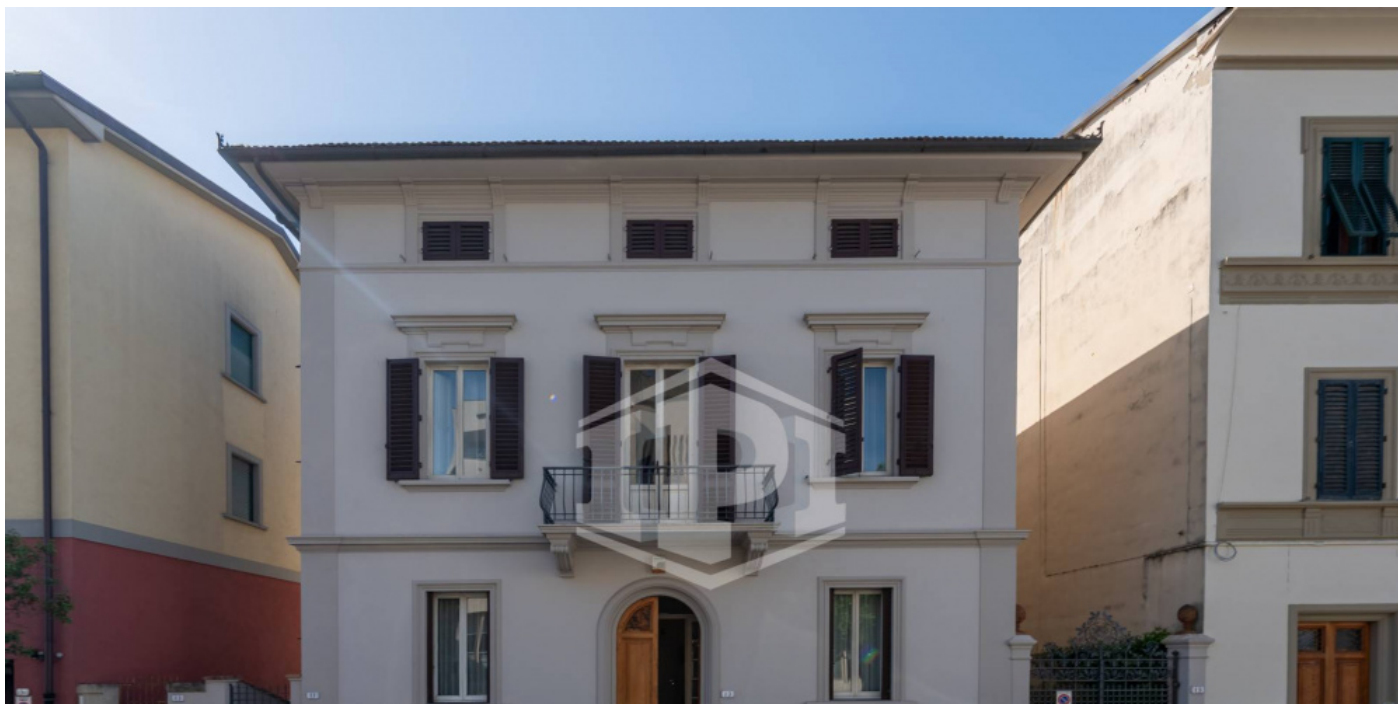

## Villa in vendita a Empoli (Fi)

Residenziale | Cod. FI-00058

Vendita | 500mq

EMPOLI CENTRO - Nel cuore di Empoli, IPI propone in vendita una villa indipendente di charme, libera su quattro lati, edificata nel 1925. La proprietà è immersa nel verde grazie a un curato giardino privato di circa 300 mq, suddiviso tra una piacevole area pavimentata e una zona piantumata con essenze mature e un suggestivo pozzo storico. All'interno del giardino si trova inoltre un comodo annesso di circa 40 mq, ideale come dependance, studio o spazio hobby. L'accesso al giardino è garantito da cancello carrabile, ingresso pedonale e ciclabile, oltre a un collegamento diretto dalla terrazza al piano primo. L'abitazione si sviluppa su più livelli. Al piano seminterrato sono presenti il garage, un' ampia taverna con camino, bagno e lavanderia. Al piano terra si trova un elegante salone doppio, la cucina abitabile con accesso diretto alla terrazza di circa 36 mq e al giardino, oltre a salotto. Al piano primo due camere, un'ampia matrimoniale e una doppia collegate da stanza guardaroba, altre due doppie, uno studiolo con balcone ed uno spazioso bagno finestrato. Nel sottotetto abitabile si sviluppano tre ampi vani versatili, ideali come ulteriori camere, area living o studio.

Nel 2023 è stato completamente rinnovato il tetto, introdotti i pannelli solari e la caldaia a condensazione.

La posizione è uno dei punti di forza: nel centro di Empoli, in Via Verdi, particolarmente apprezzata per la tranquillità e la qualità della vita, pur restando a pochi passi da tutti i servizi. Ottimi i collegamenti ferroviari e stradali verso Firenze, Pisa e Siena, con rapido accesso alla FI-PI-LI. Una soluzione unica per chi desidera una residenza esclusiva, ricca di fascino e personalità, con ampi spazi interni ed esterni, perfetta anche per essere valorizzata ulteriormente secondo le proprie esigenze abitative.