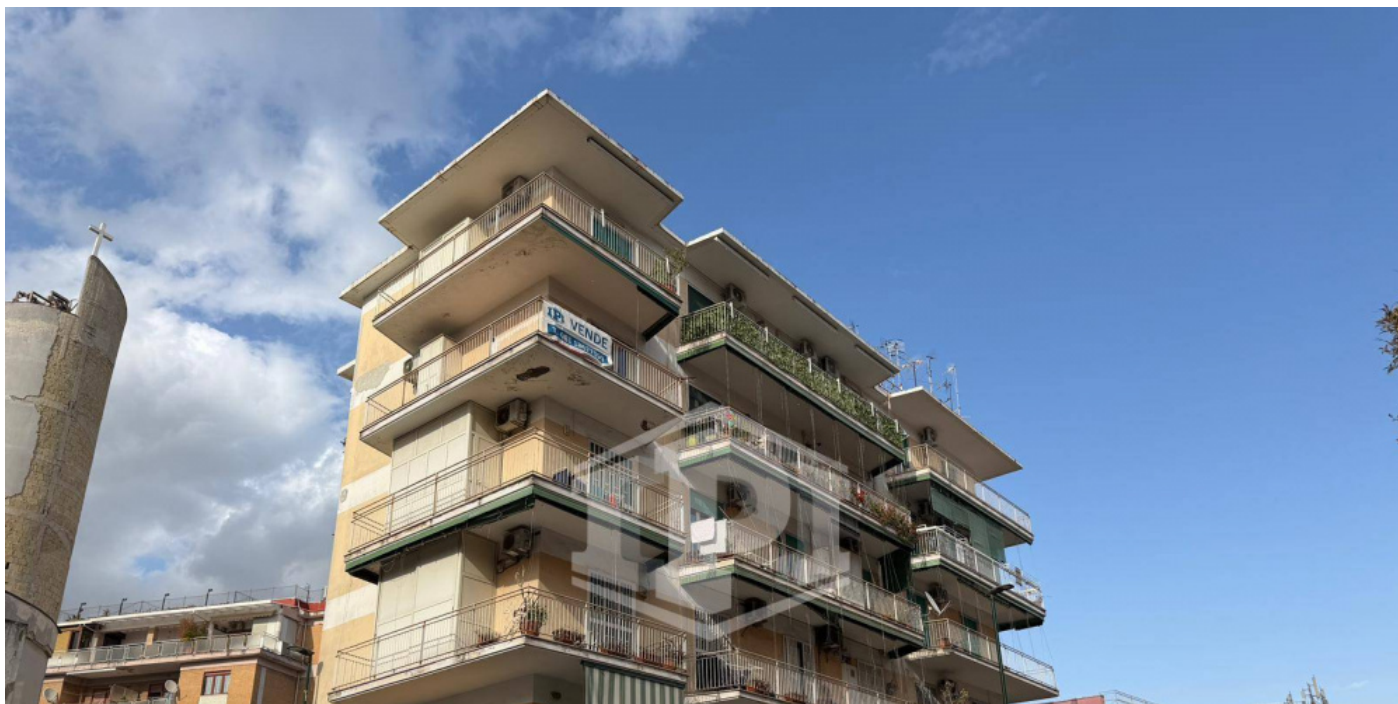

## Trilocale in Via Dell'Epomeo 136, Napoli (NA)

Zona Soccavo | Residenziale | Cod. NA-17649

Vendita € 295.000 | 100mq

SOCCAVO - Nel tratto centrale di Via Dell'Epomeo, in posizione diretta rispetto alle principali attività commerciali, ai servizi di quartiere ed ai collegamenti pubblici, IPI AGENCY, propone in vendita appartamento posto ad un piano alto di stabile dotato di ascensore.

L'abitazione si presenta in buone condizioni ed è caratterizzata da una distribuzione interna funzionale e da ambienti ben disimpegnati.

L'ingresso conduce ad una zona living composta da salone con cucina a vista servita da ampia balconata; un corridoio introduce la zona notte composta da due camere da letto e bagno.

La tripla esposizione garantisce continuità di luce durante l'intero arco della giornata, mentre le ampie balconate conferiscono respiro agli ambienti e una percezione di maggiore apertura degli spazi.

La consistenza dell'immobile, il piano, la luminosità e la centralità della posizione rendono questa soluzione particolarmente interessante per chi ricerca una casa da vivere quotidianamente con tutti i servizi raggiungibili a piedi, senza rinunciare ad ambienti comodi e ben distribuiti.