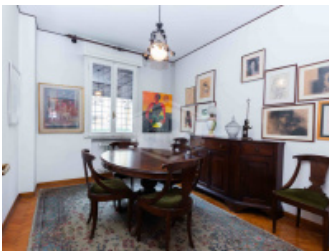

Padova

Galleria Europa 4, 35137, Padova (PD)

☎ 0492611115

✉ padova@ipi-agency.com

Appartamento signorile Torresino (PD)

Zona TORRESINO | Residenziale | Cod. PD-00409

Vendita **€ 495.000** | 177mq

Torresino - in una delle zone più belle di Padova a pochi minuti a piedi da Prato della Valle, proponiamo in vendita un esclusivo appartamento signorile di circa 180 metri quadrati.

Situato al piano rialzato di una palazzina ben abitata, l'unità conta una generosa metratura così disposta: ingresso ampio, soggiorno, sala da pranzo, cucina con poggiolo, tre camere, due bagni. Dalla zona giorno si accede ad un bel terrazzo profondo che abbraccia tutta la zona giorno e la camera padronale.

L'unità si completa con garage e cantina al piano terra.

L'immobile proposto si trova in uno dei quartieri più esclusivi della città, gode della presenza di tutti i principali servizi e mezzi di trasporto a pochi minuti.

Secondarie

Balcone: Presente

Terrazzo: Presente

Cantina: Sì

Box: Singolo

Foto

Planimetrie

Posizione