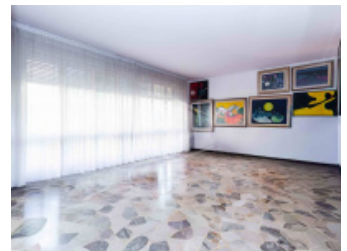

Situato al piano rialzato di una palazzina ben abitata, l'unità conta una generosa metratura così disposta: ingresso ampio, soggiorno, sala da pranzo, cucina con poggiolo, tre camere, due bagni. Dalla zona giorno si accede ad un bel terrazzo profondo che abbraccia tutta la zona giorno e la camera padronale.

L'unità si completa con garage e cantina al piano terra.

L'immobile proposto si trova in uno dei quartieri più esclusivi della città, gode della presenza di tutti i principali servizi e mezzi di trasporto a pochi minuti.

Secondarie

Balcone: Presente

Terrazzo: Presente

Cantina: Sì

Box: Singolo

Foto

Planimetrie

Posizione