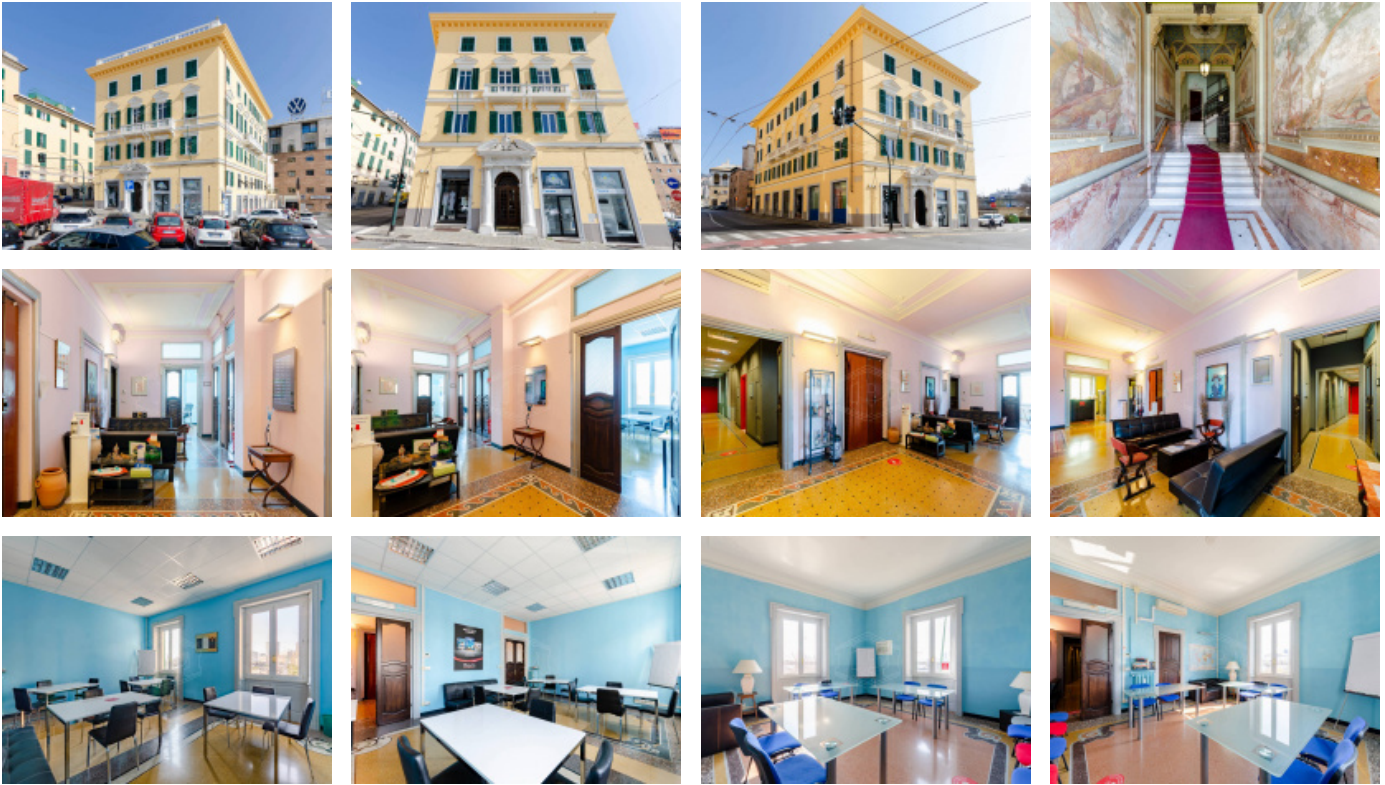

Foto

Planimetrie

Posizione

Via San Benedetto, Genova (GE)